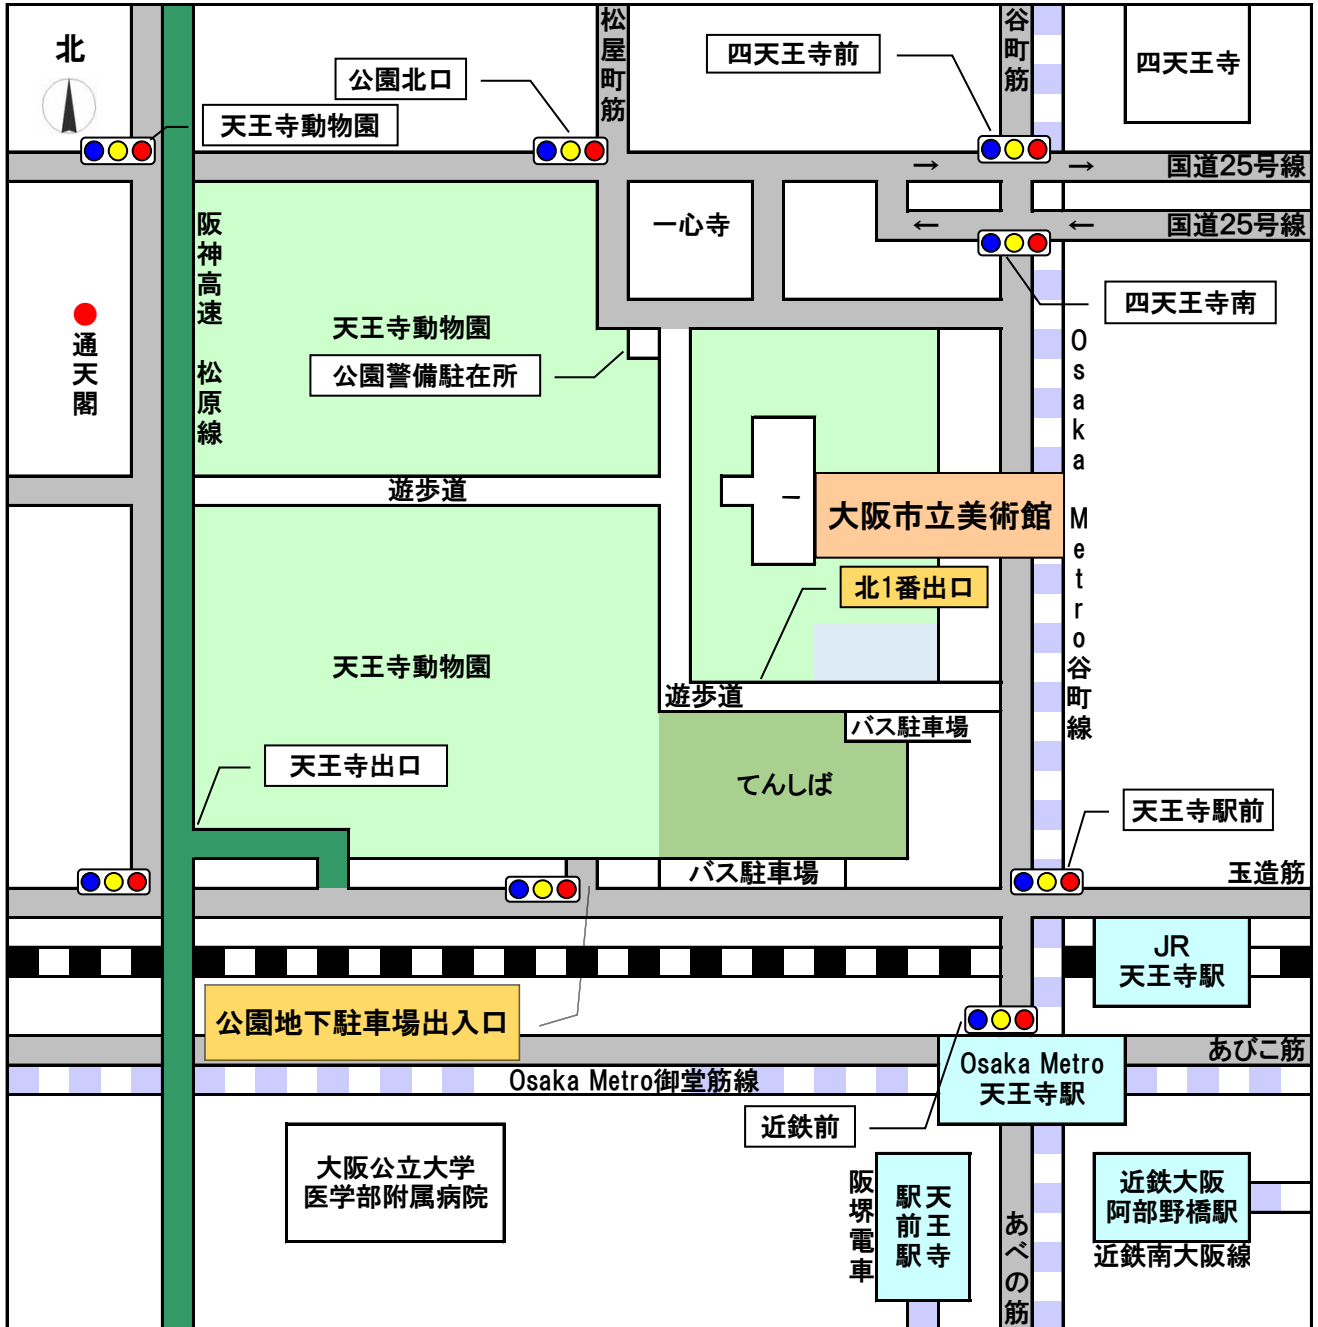

## 大阪市立美術館へお車でお越しになる場合

### 高速道路をご利用の場合

- 1 阪神高速松原線(南行き)の天王寺出口で降り、天王寺公園南沿い道路より「公園地下駐車場」をご利用ください。
- 2 「公園地下駐車場」の北1番出口から地上にあがり、遊歩道を右(西)へお進みください。

### 一般道路をご利用の場合

- 1 谷町筋と玉造筋の交差点「天王寺駅前」を西へ進み、天王寺公園南沿い道路より「公園地下駐車場」をご利用ください。
- 2 「公園地下駐車場」の北1番出口から地上にあがり、遊歩道を右(西)へお進みください。

※遊歩道への車両乗り入れはできませんのでご注意ください。