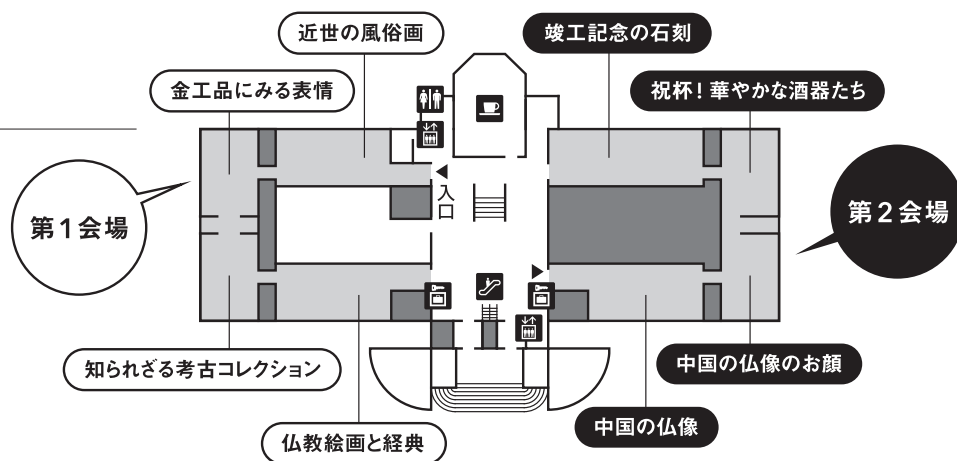

広報大使就任記念

265	青銅鍍金銀 羽人		1軀	中国・後漢時代・1-2世紀	山口コレクション
-----	----------	--	----	---------------	----------

2F 展示室

1F 展示室

- トイレ
- エレベーター
- エスカレーター
- カフェ
- ロッカー

Special Exhibition to Commemorate Reopening:
What's New! Here are the Masterpieces!!