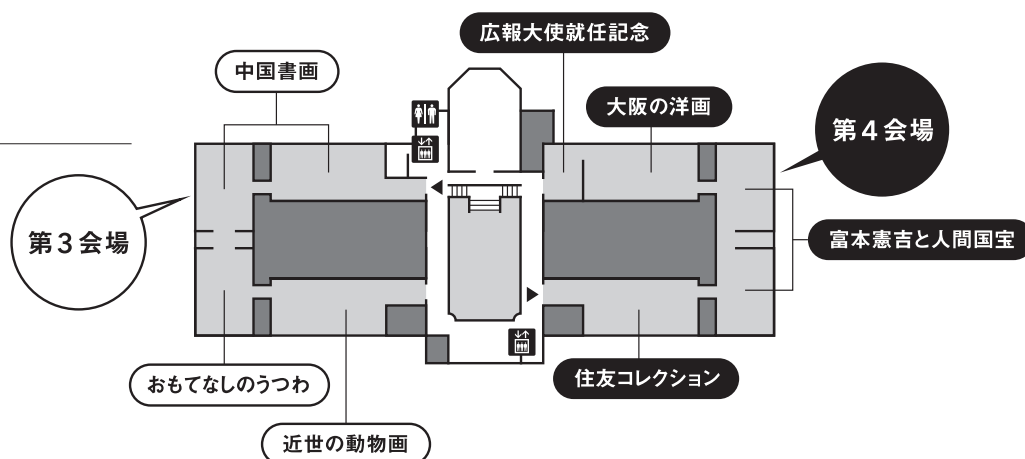

No.	指定	名称【展示期間】	作者・制作地・伝来等	員数	時代	コレクション

大阪の洋画

253	海景	山内愚僊	1面	大正6年(1917)	阿部晴彦氏寄贈
254	翁	赤松麟作	1面	大正2年(1913)第7回文展	菊地二郎氏寄贈
255	鴨飛ぶ湖畔	鍋井克之	1面	昭和7年(1932)第19回二科展	鍋井澄江氏寄贈
256	船とたらひ	小出三郎	1面	昭和15年(1940)第10回独立展	小出君子氏寄贈
257	横臥裸婦	島村三七雄	1面	昭和5年(1930)	宇野三智子氏寄贈
258	水泳選手M・I嬢	田川寛一	1面	昭和6年(1931)第18回二科展	
259	静物	松原三五郎	1面	大正8年(1919)	
260	教会	佐伯祐三	1面	大正13年(1924)	
261	都会風景I(信濃橋)	国枝金三	1面	大正14年(1925)第12回二科展	国枝ぬい氏寄贈
262	地下鉄工事(工事場風景)	松本鋭次	1面	昭和7年(1932)第13回帝展	松本ひろ氏寄贈
263	汐干狩	辻愛造	1面	昭和7年(1932)第7回国画会展	寺澤清子氏寄贈
264	朝	桜井悦	1面	昭和18年(1943)第6回新文展	桜井悦氏寄贈

広報大使就任記念

265	青銅鍍金銀 羽人		1軀	中国・後漢時代・1-2世紀	山口コレクション

2F 展示室